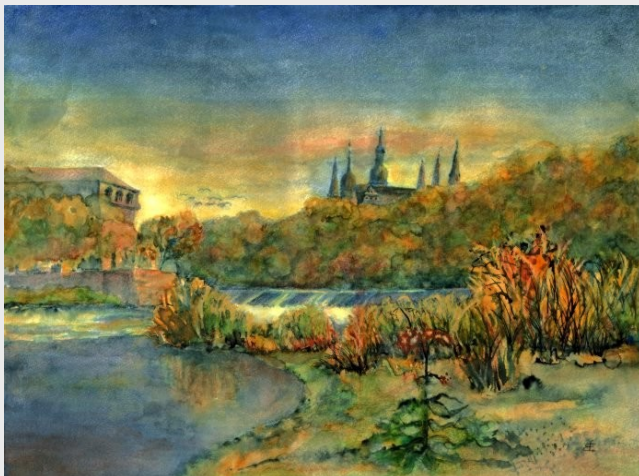

Katalog Kunstdrucke - Merseburg und Burgenlandkreis

limitierte Auflagen (50 je Motiv) Maße und Preise am Ende des Kataloges

Winterliches Merseburg
Barbara Fränkel

Domblick Merseburg
Barbara Fränkel

Merseburger Schloss
Barbara Fränkel

Merseburger Domplatz I
Peter Loose

Blick zum Neumarkt Merseburg
Peter Loose

Blick zur Neumarkt Mühle
Peter Loose

Schloss Goseck
Barbara Fränkel

Spätschicht - Leuna
Barbara Fränkel

Merseburger Schlosblick
Peter Loose

Merseburger Domplatz II
Peter Loose

Ständehaus Merseburg
Peter Loose

Blütengrund bei Naumburg
Barbara Fränkel

Fürstenhaus Schulpforta / 2010
Barbara Fränkel

Wintersonne
Peter Loose

Weinberghäuschen
Peter Loose

Blick von Nißnitz
Peter Loose

Blick von Zscheiplitz
Peter Loose

Freyburg mit Schloss Neuenburg
Peter Loose

Winter in den Weinbergen an der Unstrut
Peter Loose

Maße der Kunstdrucke: ca. 34 x 48 cm
Passepartoutmaße (PP): 50 x 70 cm oder 50 x 60 cm