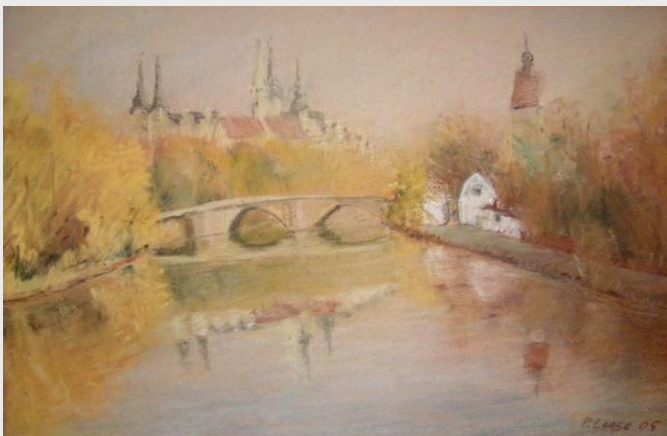

Katalog Kunstdrucke - Merseburg und Burgenlandkreis

limitierte Auflagen (50 je Motiv) Maße und Preise am Ende des Kataloges

Winterliches Merseburg
Barbara Fränkel

Domblick Merseburg
Barbara Fränkel

Merseburger Schloss
Barbara Fränkel

Merseburger Domplatz I
Peter Loose

Blick zum Neumarkt Merseburg
Peter Loose

Blick zur Neumarkt Mühle
Peter Loose

Schloss Goseck
Barbara Fränkel

Spätschicht - Leuna
Barbara Fränkel

Merseburger Schlosblick
Peter Loose

Merseburger Domplatz II
Peter Loose

Ständehaus Merseburg
Peter Loose

Blütengrund bei Naumburg
Barbara Fränkel

Fürstenhaus Schulpforta / 2010
Barbara Fränkel

Wintersonne
Peter Loose

Weinberghäuschen
Peter Loose

Blick von Nißnitz
Peter Loose

Blick von Zscheiplitz
Peter Loose

Freyburg mit Schloss Neuenburg
Peter Loose

Winter in den Weinbergen an der Unstrut
Peter Loose

Maße der Kunstdrucke: ca. 34 x 48 cm
Passepartoutmaße (PP): 50 x 70 cm oder 50 x 60 cm